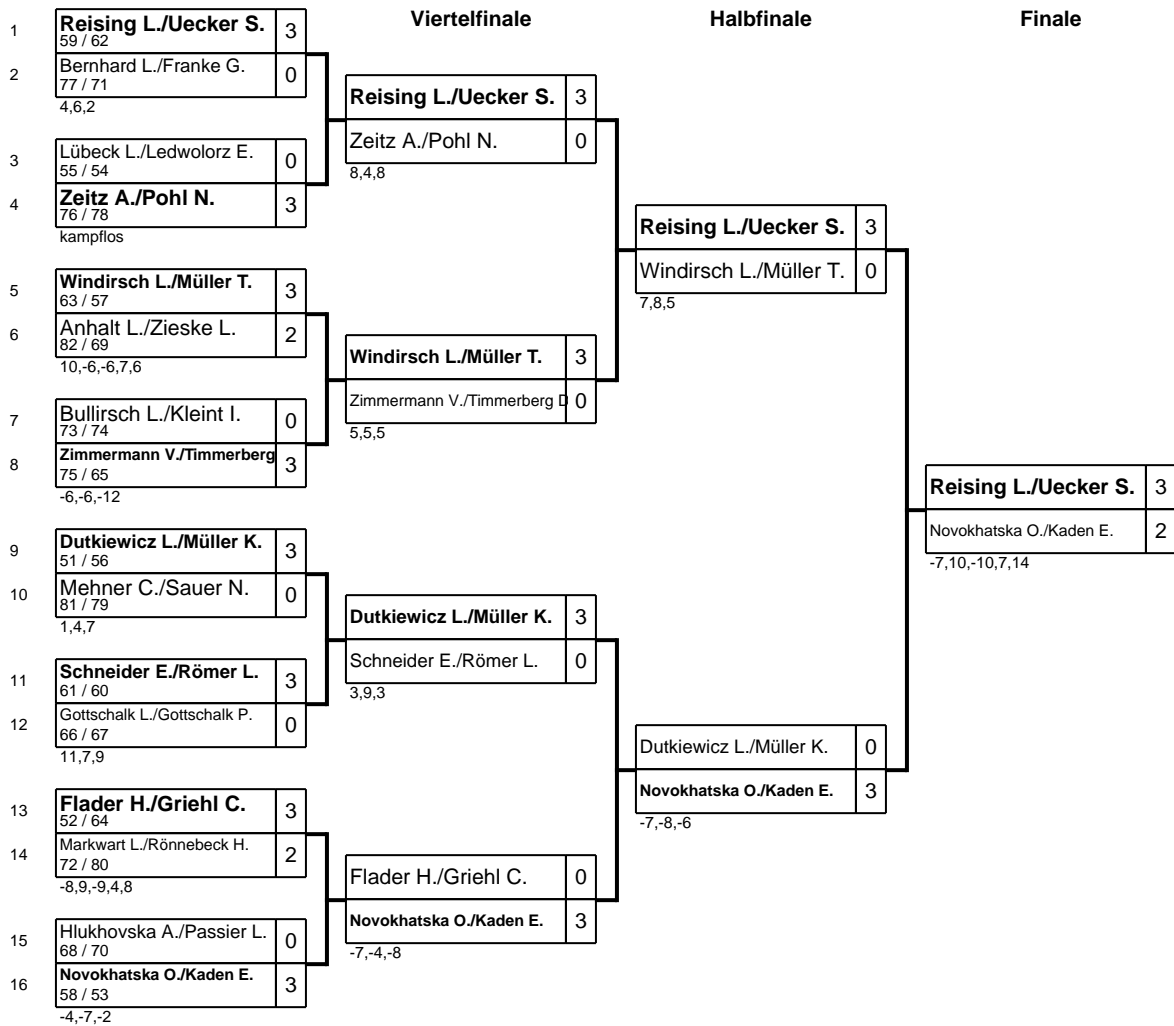

34. Landeseinzelmeisterschaften der Damen und Herren 2024

Klasse: Damen Doppel 20.01.2024 Tangermünde