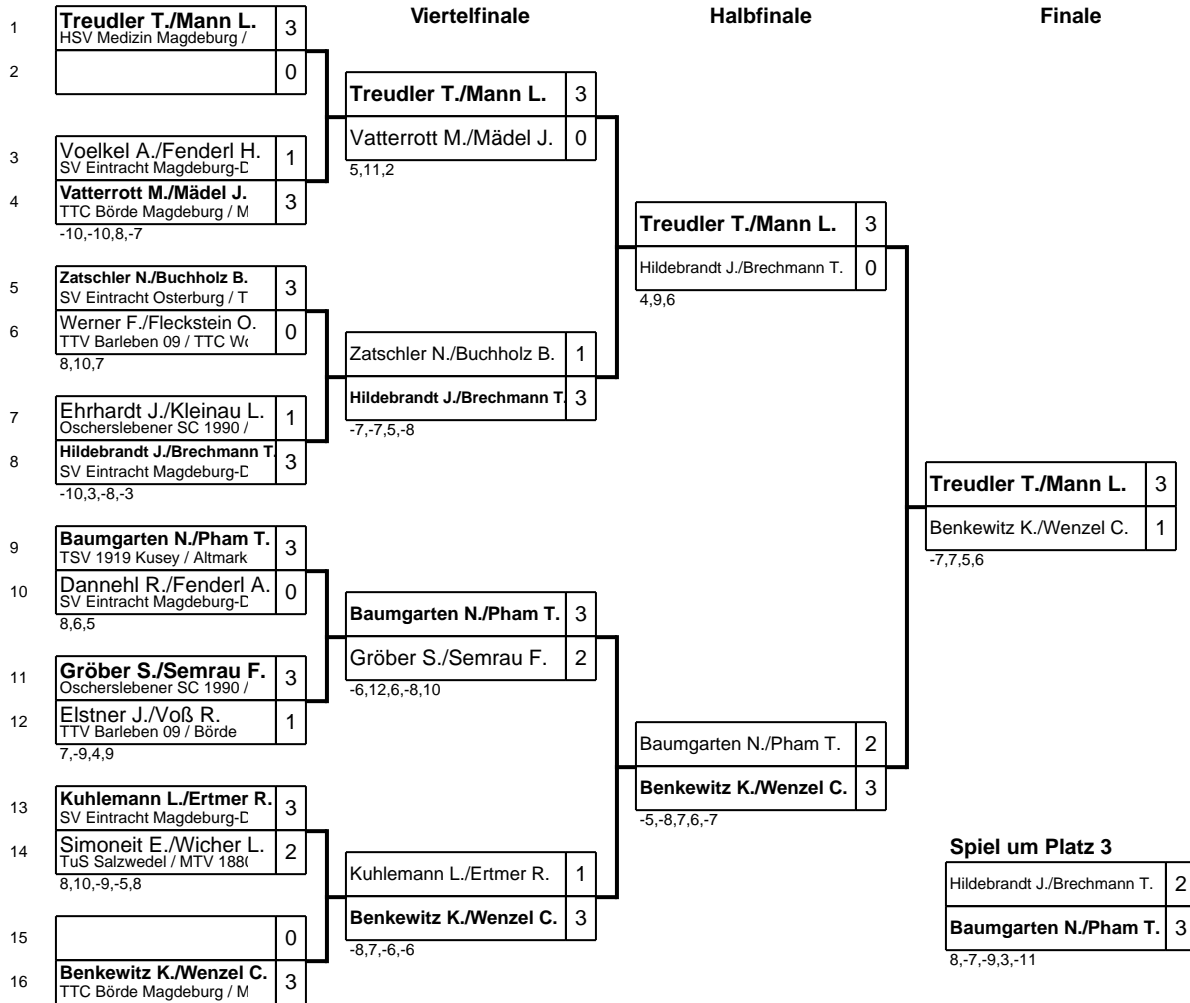

BEM Nachwuchs Spielbezirk Magdeburg 2024

Klasse: Jungen 19 Doppel 02.11.2024 Hadmersleben

		Halbfinale		Finale	
1	Pingel G./Kisselova C. SV 1889 Altenweddingen /	3			
2		0	Pingel G./Kisselova C.	3	
3	Lotsch F./Könecke L. VfL Kalbe/Milde / Altmark-	3	Lotsch F./Könecke L.	0	
4	Friedebold E./Luksch M. SV Concordia Rogätz 1901	0	5,9,4		
5		0		Pingel G./Kisselova C.	3
6	Steinbrecher M./Chrzan L. Osterweddingener SV / Börds	3	Steinbrecher M./Chrzan L.	0	
7		0	Bruns L./Rutka J.	3	
8	Bruns L./Rutka J. TSV Hadmersleben v. 192	3	-4,-5,-5	11,4,6	

Spiel um Platz 3

Lotsch F./Könecke L.	3
Steinbrecher M./Chrzan L.	0

8,5,7