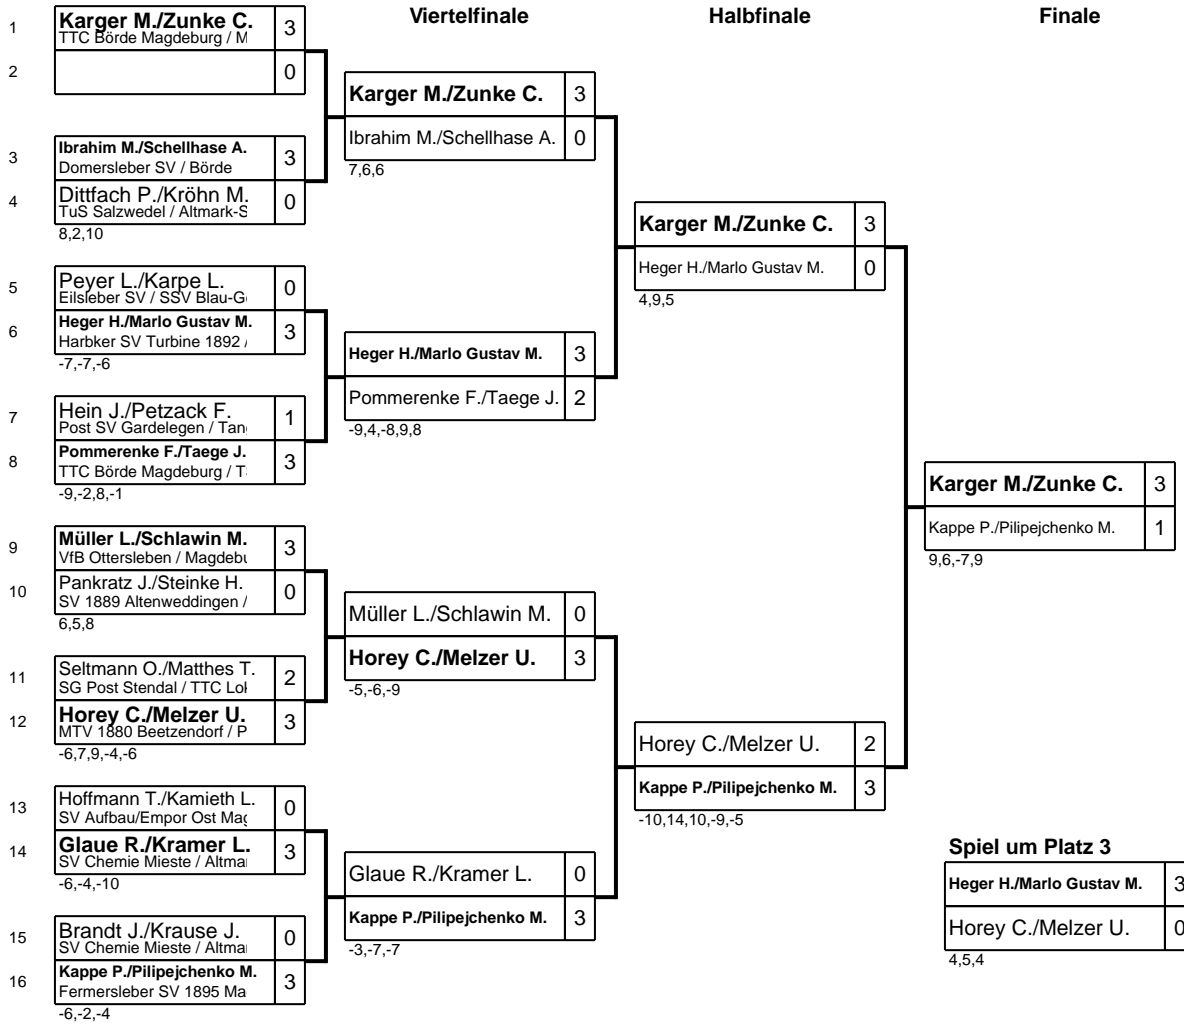

Viertelfinale		Halbfinale		Finale	
1	Agafitei A./Tüngler E. VfB Ottersleben / Magdebu	3				
2		0	Agafitei A./Tüngler E.	2		
3	Tönniges M./Wolff L. Katholischer Sportclub Bla	0	Gläß N./Schubert S.	3		
4	Gläß N./Schubert S. TTC Börde Magdeburg / M	3	5,-7,9,-9,-5			
5	Schellhase A./Schoof C. Domersleber SV / Börde	3		Gläß N./Schubert S.	0	
6	Draffehn J./Wannagat T. Post SV Gardelegen / Altr	0		Köcke B./Krieger R.	3	
7	Karpe L./Albasier W. SSV Blau-Gelb Eichenbarl	0		-10,-4,-10		
8	Köcke B./Krieger R. SV Aufbau/Empor Ost Maç	3				
9	Pilipejchenko M./Pommeren TTC Börde Magdeburg / M	3				
10	Erleben T./Demarczyk H. Osterwedding SV / SV S	0				
11	Baskin D./Wagner T. TTV Barleben 09 / VfB Ott	3				
12	Köhler L./Moldenhauer A. SV Eintracht Magdeburg-E	2				
13	Taege J./Könnemann J. TSV 1919 Kusey / Altmark	3				
14	Marmulla P./Ellguth E. HSV Medizin Magdeburg /	0				
15		0				
16	Krökel M./Pingel L. SG Calvörde / SV 1889 Alt	3				

Viertelfinale		Halbfinale		Finale	
Agafitei A./Tüngler E.	2	Gläß N./Schubert S.	0	Köcke B./Krieger R.	2
Gläß N./Schubert S.	3	Schellhase A./Schoof C.	0	Taege J./Könnemann J.	3
5,-7,9,-9,-5		-7,-8,-10		9,-8,-13,12,-7	
Schellhase A./Schoof C.	0	Köcke B./Krieger R.	3		
3,8,11		-7,-8,-10			
Köcke B./Krieger R.	3				
Pilipejchenko M./Pommeren	3				
13,4,7					
Baskin D./Wagner T.	0				
5,9,10					
Pilipejchenko M./Pommerenke	0				
Taege J./Könnemann J.	3				
-11,-9,-9					
Taege J./Könnemann J.	3				
Krökel M./Pingel L.	2				
-9,6,-3,6,3					

Spiel um Platz 3	
Gläß N./Schubert S.	1
Pilipejchenko M./Pommeren	3
10,-7,-7,-8	

BEM Nachwuchs Spielbezirk Magdeburg 2024

Klasse: Jungen 15 Doppel 03.11.2024 Hadmersleben