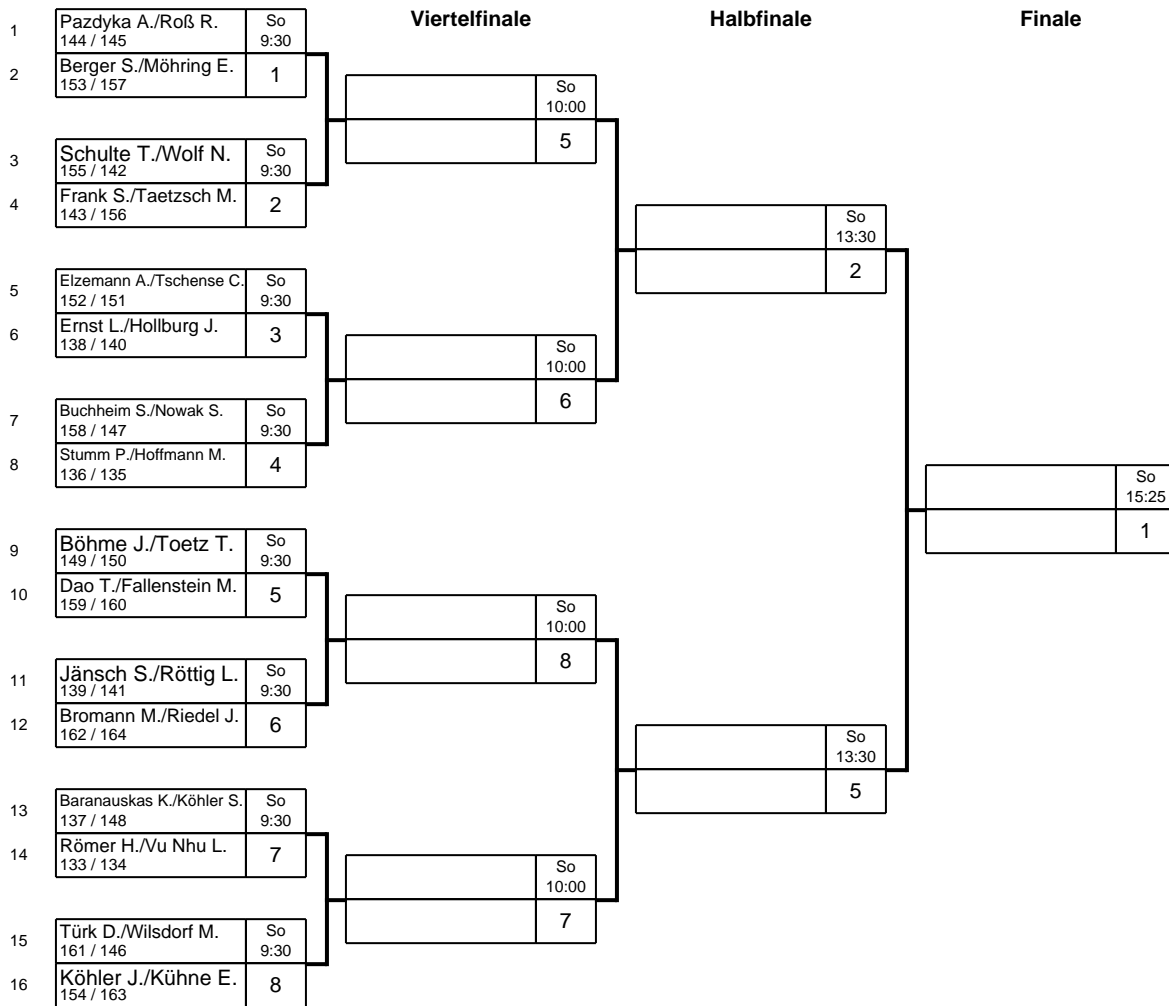

35. Landeseinzelmeisterschaften der Damen und Herren

Klasse: Herren Doppel 18.01.2025 Sangerhausen, OT Riestedt

35. Landeseinzelmeisterschaften der Damen und Herren

Klasse: Damen/Herren Doppel 18.01.2025 Sangerhausen, OT Riestedt

	Achtelfinale		Viertelfinale		Halbfinale		Finale	
1	Reising L./Stumm P. 109 / 136	Sa 16:15						
2	Zufall C./Taetzsch M. 121 / 156	1						
3	Ledwolorz E./Nowak S. 105 / 147	Sa 16:15						
4	Zieske L./Böhme J. 116 / 149	2						
5	Anhalt L./Hollburg J. 129 / 140	Sa 16:15						
6	Köhler S./Schulze L. 148 / 122	3						
7	Krüger L./Türk D. 125 / 161	Sa 16:15						
8	Belger G./Frank S. 127 / 143	4						
9	Römer H./Uecker S. 133 / 113	Sa 16:15						
10	Berger S./Markwart L. 153 / 120	5						
11	Ernst L./Kuhne K. 138 / 131	Sa 16:15						
12	Wilsdorf M./Hummel L. 146 / 103	6						
13	Baranauskas K./Gottschal 137 / 114	Sa 16:15						
14	Möhring E./Rönnebeck H. 157 / 128	7						
15	Klebe M./Riedel J. 130 / 164	Sa 16:15						
16	Bromann M./Dutkiewicz L. 162 / 102	8						
17	Müller T./Köhler J. 108 / 154	Sa 16:45						
18	Buchheim S./Meißner E. 158 / 117	1						
19	Hoffmann M./Liesegang M. 135 / 106	Sa 16:45						
20	Eckold A./Fallenstein M. 132 / 160	2						
21	Zeit A./Roß R. 124 / 145	Sa 16:45						
22	Dambach M./Jänsch S. 101 / 139	3						
23	Dao T./Michalke R. 159 / 119	Sa 16:45						
24	Eizemann A./Müller K. 152 / 107	4						
25	Zimmermann V./Tschense 123 / 151	Sa 16:45						
26	Schneider E./Vu Nhu L. 111 / 134	5						
27	Spitzer L./Toetz T. 112 / 150	Sa 16:45						
28	Gottschalk P./Röttig L. 115 / 141	6						
29	Schulte T./Mangelsdorf K. 155 / 126	Sa 16:45						
30	Kühne E./Römer L. 163 / 110	7						
31	Passier L./Wolf N. 118 / 142	Sa 16:45						
32	Kaden E./Pazydyka A. 104 / 144	8						

		Sa 17:15	4					
		Sa 17:45	2					
		Sa 17:15	3					
		Sa 17:45	2					
		Sa 17:45	4					
		Sa 17:15	1					
		Sa 17:45	4					
		Sa 17:15	7					
		Sa 17:45	5					
		Sa 17:15	8					
		Sa 17:45	4					
		Sa 17:15	6					
		Sa 17:45	7					
		Sa 17:15	5					
		So 13:00	1					
		So 14:45	4