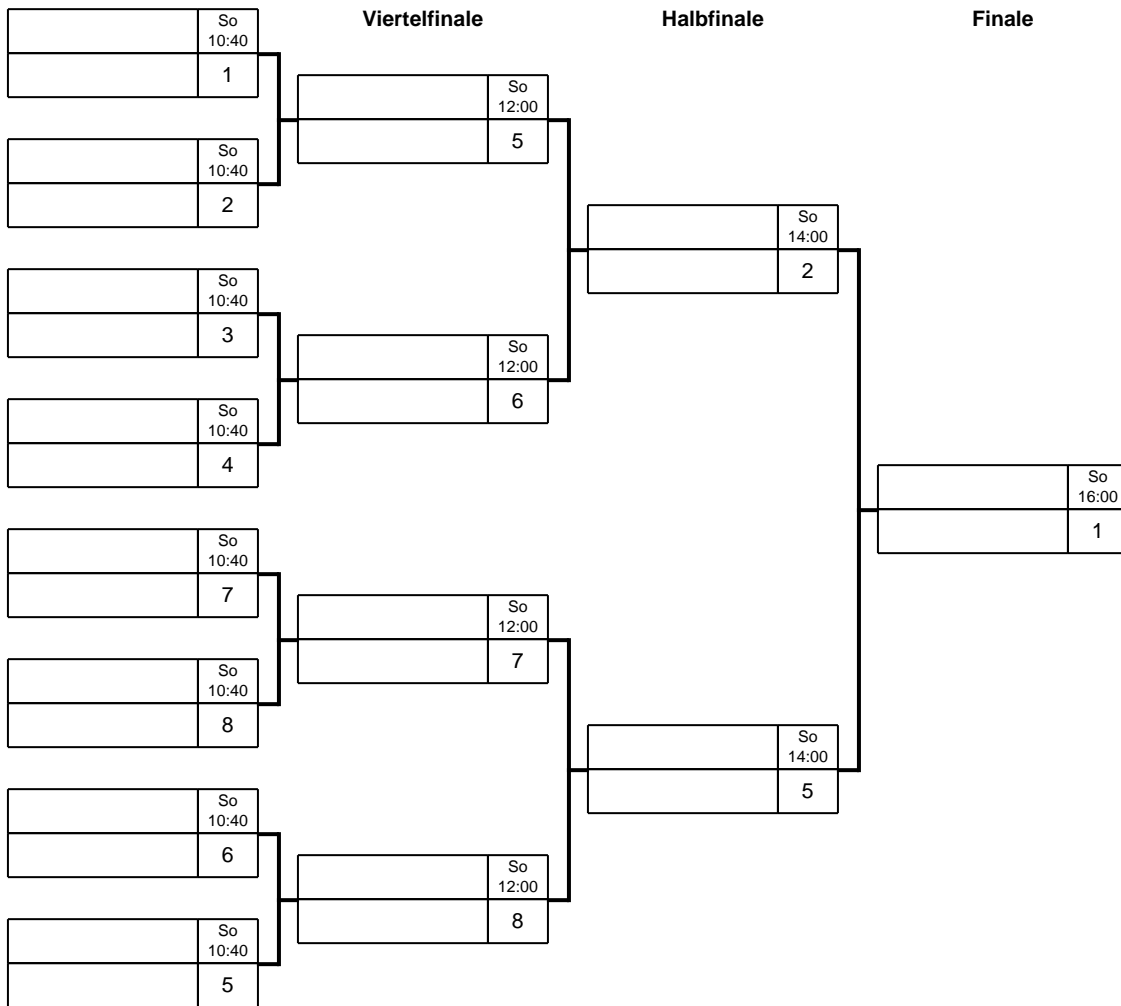

35. Landeseinzelmeisterschaften der Damen und Herren

Klasse: Damen Einzel 18.01.2025 Sangerhausen, OT Riestedt

35. Landeseinzelmeisterschaften der Damen und Herren

Herren Einzel - Gruppe: A

Platz	Name	SP	Spiele	Sätze	1	2	3	4
1	Pazdyka, Alexander(144) MSV Hettstedt / Halle	1						
2	Bromann, Marius(162) Union Schönebeck / Dessau	2						
3	Hollburg, Justin(140) DJK Biederitz / Dessau	3						
4	Dao, Thanh(159) TTC Zeitz / Halle	4						

Start	Rd.	Spieler 1	Spieler 2	Tisch	Sätze	1	2	3	4	5
Sa 11:00	1	144 Pazdyka, Alexander	140 Hollburg, Justin	1						
Sa 11:00	1	162 Bromann, Marius	159 Dao, Thanh	2						
Sa 13:00	2	159 Dao, Thanh	144 Pazdyka, Alexander	7						
Sa 13:00	2	140 Hollburg, Justin	162 Bromann, Marius	8						
Sa 15:00	3	140 Hollburg, Justin	159 Dao, Thanh	3						
Sa 15:00	3	144 Pazdyka, Alexander	162 Bromann, Marius	4						

Herren Einzel - Gruppe: B

Platz	Name	SP	Spiele	Sätze	1	2	3	4
1	Köhler, Jens(154) TTC Börde Magdeburg / Magdeburg	1						
2	Ernst, Lars(138) DJK Biederitz / Dessau	2						
3	Römer, Hannes(133) Alemania Riestedt / Halle	3						
4	Jänsch, Steve(139) SG Eisdorf / Halle	4						

Start	Rd.	Spieler 1	Spieler 2	Tisch	Sätze	1	2	3	4	5
Sa 11:00	1	154 Köhler, Jens	133 Römer, Hannes	3						
Sa 11:00	1	138 Ernst, Lars	139 Jänsch, Steve	4						
Sa 13:00	2	139 Jänsch, Steve	154 Köhler, Jens	5						
Sa 13:00	2	133 Römer, Hannes	138 Ernst, Lars	6						
Sa 15:00	3	154 Köhler, Jens	138 Ernst, Lars	1						
Sa 15:00	3	133 Römer, Hannes	139 Jänsch, Steve	2						

Herren Einzel - Gruppe: C

Platz	Name	SP	Spiele	Sätze	1	2	3	4
1	Roß, Robert(145) MSV Hettstedt / Halle	1						
2	Wolf, Nikolas(142) DJK Biederitz / Dessau	2						
3	Riedel, Jon Dallas(164) VfB Ottersleben / Magdeburg	3						
4	Möhring, Eric(157) TTC Gröningen / Magdeburg	4						

Start	Rd.	Spieler 1	Spieler 2	Tisch	Sätze	1	2	3	4	5
Sa 11:00	1	145 Roß, Robert	164 Riedel, Jon Dallas	5						
Sa 11:00	1	142 Wolf, Nikolas	157 Möhring, Eric	6						
Sa 13:00	2	164 Riedel, Jon Dallas	142 Wolf, Nikolas	3						
Sa 13:00	2	157 Möhring, Eric	145 Roß, Robert	4						
Sa 15:00	3	145 Roß, Robert	142 Wolf, Nikolas	7						
Sa 15:00	3	164 Riedel, Jon Dallas	157 Möhring, Eric	8