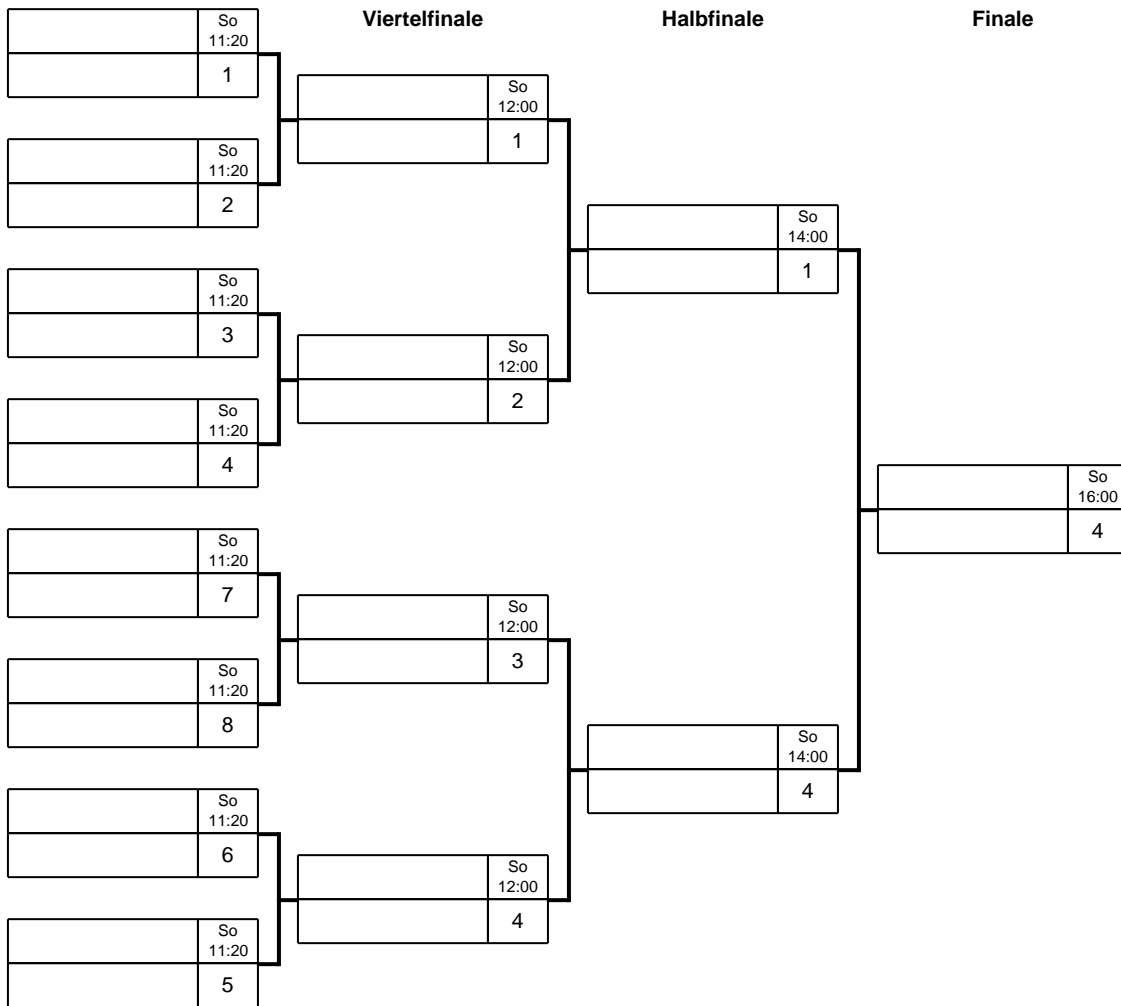

Herren Einzel - Gruppe: G

Platz	Name	SP	Spiele	Sätze	1	2	3	4
1	Stumm, Pascal(136) Aufbau Schwerz / Halle	1						
2	Toetz, Tim(150) SV Zörbig / Dessau	2						
3	Taetzsch, Mathias(156) TTC Börde Magdeburg / Magdeburg	3						
4	Fallenstein, Martin(160) TTC Zeitz / Halle	4						

	Start	Rd.	Spieler 1	Spieler 2	Tisch	Sätze	1	2	3	4	5
Sa	11:30	1	136 Stumm, Pascal	156 Taetzsch, Mathias	5						
Sa	11:30	1	150 Toetz, Tim	160 Fallenstein, Martin	6						
Sa	13:30	2	156 Taetzsch, Mathias	150 Toetz, Tim	3						
Sa	13:30	2	160 Fallenstein, Martin	136 Stumm, Pascal	4						
Sa	15:30	3	136 Stumm, Pascal	150 Toetz, Tim	5						
Sa	15:30	3	156 Taetzsch, Mathias	160 Fallenstein, Martin	6						

Herren Einzel - Gruppe: H

Platz	Name	SP	Spiele	Sätze	1	2	3	4
1	Tschense, Christian(151) SV Zörbig / Dessau	1						
2	Elzemann, Aaron(152) TTC 79 Aschersleben / Dessau	2						
3	Türk, Dennis(161) TTV Bernburg / Dessau	3						
4	Wilsdorf, Maximilian(146) SG Eisdorf / Halle	4						

	Start	Rd.	Spieler 1	Spieler 2	Tisch	Sätze	1	2	3	4	5
Sa	11:30	1	151 Tschense, Christian	161 Türk, Dennis	7						
Sa	11:30	1	152 Elzemann, Aaron	146 Wilsdorf, Maximilian	8						
Sa	13:30	2	146 Wilsdorf, Maximilian	151 Tschense, Christian	1						
Sa	13:30	2	161 Türk, Dennis	152 Elzemann, Aaron	2						
Sa	15:30	3	151 Tschense, Christian	152 Elzemann, Aaron	7						
Sa	15:30	3	161 Türk, Dennis	146 Wilsdorf, Maximilian	8						

35. Landeseinzelmeisterschaften der Damen und Herren
Klasse: Herren Einzel 18.01.2025 Sangerhausen, OT Riestedt