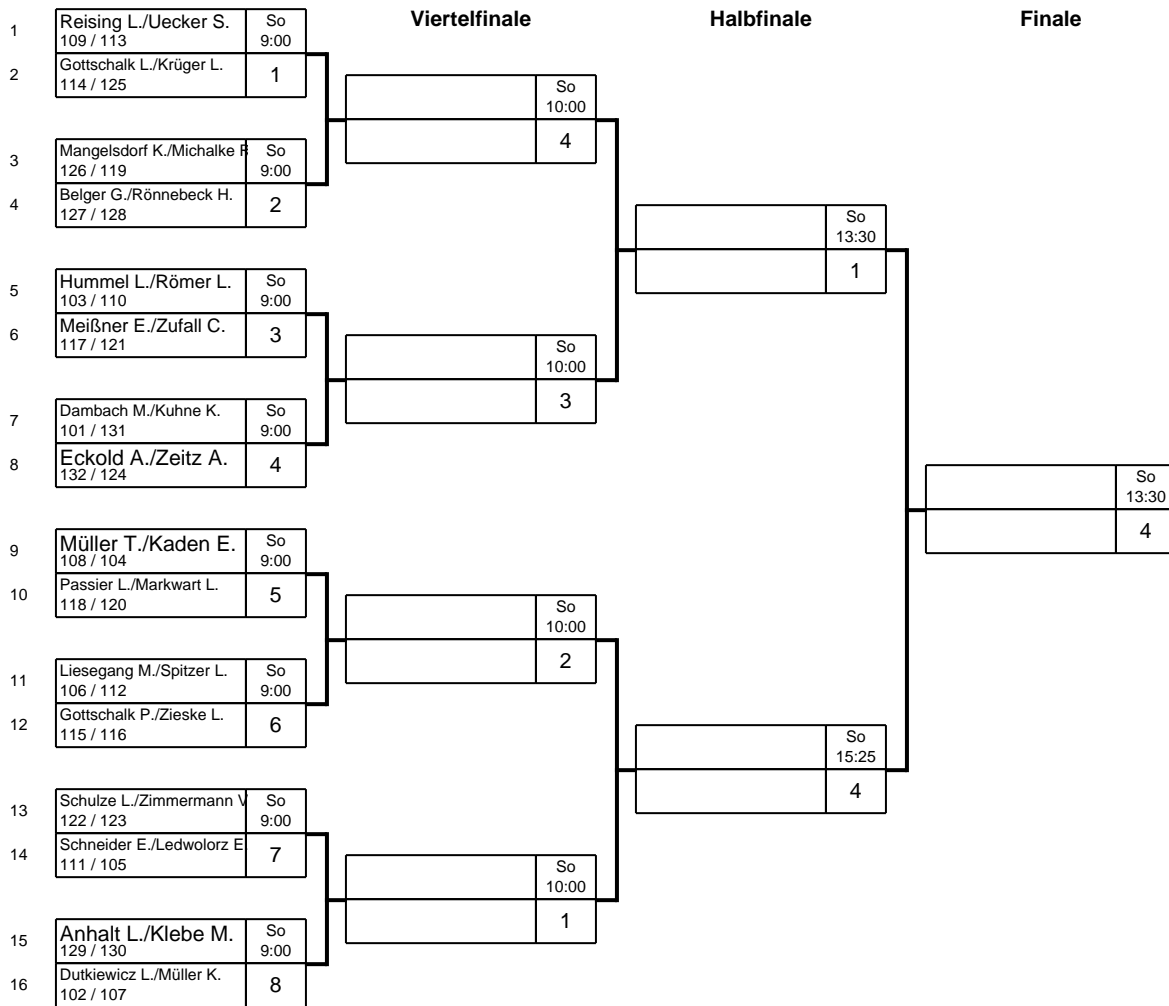

35. Landeseinzelmeisterschaften der Damen und Herren

Klasse: Damen Doppel 18.01.2025 Sangerhausen, OT Riestedt